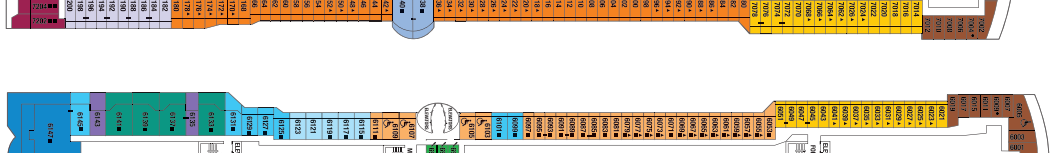

Deck Plan デッキプラン

12F スポーツデッキ

11F サンライズデッキ
A1 9

10F リポートデッキ
A1

9F スカイデッキ
CS S1 S2 A2 C1
C3 FV 2B 4 9

8F パノラマデッキ
CS S1 S2 C1 C2
C3 FV 2B 4 9

7F ビスタデッキ
CS C1 C3 FV
2A 2C 4 9

6F ペントハウスデッキ
PS RS CS S1 S2
C1 2B 2C 4 9

5F エンターテインメントデッキ

4F プロムナードデッキ

3F ブラザデッキ
5 6 10

2F コンチネンタルデッキ
7 8 11 12

[マークの見方]

■ ソファベッド付客室 ▲ 1つのブルマンベッド付客室 ● 2つのブルマンベッド付客室 ※ブルマンベッドとは壁に収納式のベッドです。♿ 車いす対応客室(全室シャワールーム) | コネクティングルーム(内ドア付) / 内側客室ドアの場所