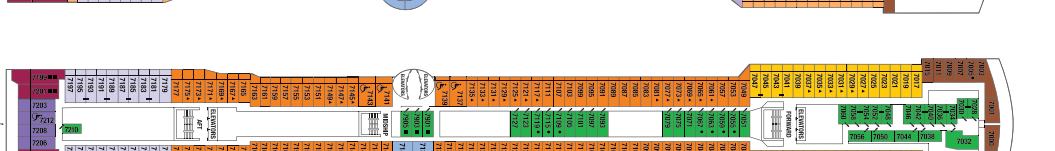

Deck Plan デッキプラン

12F スポーツデッキ

11F サンライズデッキ
A1 9

10F リポートデッキ
A1

9F スカイデッキ
CS S1 S2 A2 C1
C3 FV 2B 4 9

8F パノラマデッキ
CS S1 S2 C1 C2
C3 FV 2B 4 9

7F ビスタデッキ
CS C1 C3 FV
2A 2C 4 9

6F ペントハウスデッキ
PS RS CS S1 S2
C1 2B 2C 4 9

5F エンターテインメントデッキ

4F プロムナードデッキ

3F ブラザデッキ
5 6 10

2F コンチネンタルデッキ
7 8 11 12

[マークの見方]

■ ソファベッド付客室 ▲ 1つのブルマンベッド付客室 ● 2つのブルマンベッド付客室 ※ブルマンベッドとは壁に収納式のベッドです。♿ 車いす対応客室(全室シャワールーム) | コネクティングルーム(内ドア付) / 内側客室ドアの場所