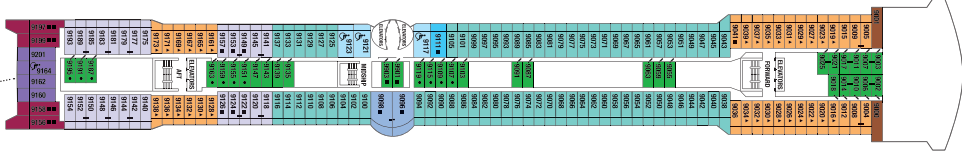

Deck Plan デッキプラン

12F スポーツデッキ

11F サンライズデッキ
A1 9

10F リポートデッキ
A1

9F スカイデッキ
CS S1 S2 A2 C1
C3 FV 2B 4 9

8F パノラマデッキ
CS S1 S2 C1 C2
C3 FV 2B 4 9

7F ビスタデッキ
CS C1 C3 FV
2A 2C 4 9

6F ペントハウスデッキ
PS RS CS S1 S2
C1 2B 2C 4 9

5F エンターテインメントデッキ

4F プロムナードデッキ

3F ブラザデッキ
5 6 10

2F コンチネンタルデッキ
7 8 11 12

[マークの見方]

■ ソファベッド付客室 ▲ 1つのブルマンベッド付客室 ● 2つのブルマンベッド付客室 ※ブルマンベッドとは壁に収納式のベッドです。♿ 車いす対応客室(全室シャワールーム) | コネクティングルーム(内ドア付) / 内側客室ドアの場所