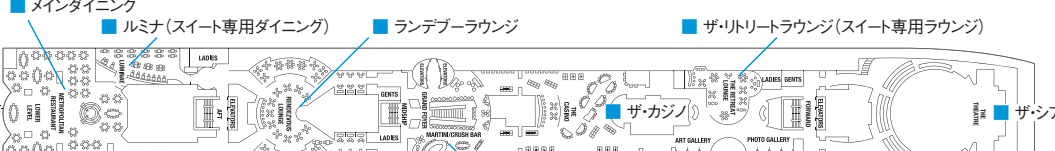

Deck Plan デッキプラン

12F スポーツデッキ

11F サンライズデッキ
A1 9

10F リポートデッキ
A1

9F スカイデッキ
CS S1 S2 A2 C1
C3 FV 2B 4 9

8F パノラマデッキ
CS S1 S2 C1 C2
C3 FV 2B 4 9

7F ビスタデッキ
CS C1 C3 FV
2A 2C 4 9

6F ペントハウスデッキ
PS RS CS S1 S2
C1 2B 2C 4 9

5F エンターテインメントデッキ

4F プロムナードデッキ

3F ブラザデッキ
5 6 10

2F コンチネンタルデッキ
7 8 11 12

[マークの見方]

■ ソファベッド付客室 ▲ 1つのブルマンベッド付客室 ● 2つのブルマンベッド付客室 ※ブルマンベッドとは壁に収納式のベッドです。♿ 車いす対応客室(全室シャワールーム) | コネクティングルーム(内ドア付) / 内側客室ドアの場所