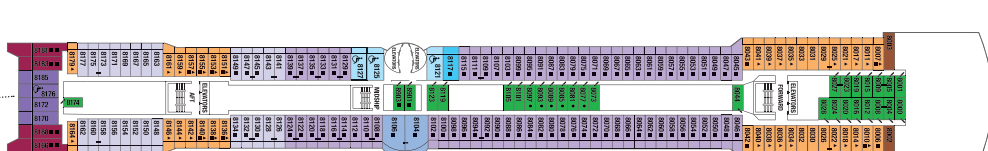

Deck Plan デッキプラン

12F スポーツデッキ

11F サンライズデッキ
A1 9

10F リポートデッキ
A1

9F スカイデッキ
CS S1 S2 A2 C1
C3 FV 2B 4 9

8F パノラマデッキ
CS S1 S2 C1 C2
C3 FV 2B 4 9

7F ビスタデッキ
CS C1 C3 FV
2A 2C 4 9

6F ペントハウスデッキ
PS RS CS S1 S2
C1 2B 2C 4 9

5F エンターテインメントデッキ

4F プロムナードデッキ

3F ブラザデッキ
5 6 10

2F コンチネンタルデッキ
7 8 11 12

[マークの見方]

■ ソファベッド付客室 ▲ 1つのブルマンベッド付客室 ● 2つのブルマンベッド付客室 ※ブルマンベッドとは壁に収納式のベッドです。♿ 車いす対応客室(全室シャワールーム) | コネクティングルーム(内ドア付) / 内側客室ドアの場所