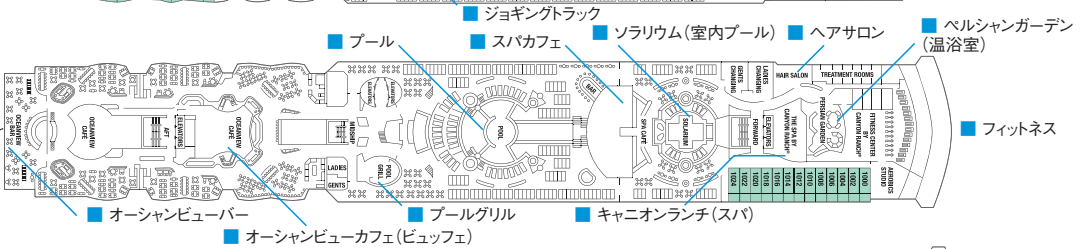

Deck Plan デッキプラン

12F スポーツデッキ

11F サンライズデッキ
A1 9

10F リポートデッキ
A1

9F スカイデッキ
CS S1 S2 A2 C1
C3 FV 2B 4 9

8F パノラマデッキ
CS S1 S2 C1 C2
C3 FV 2B 4 9

7F ビスタデッキ
CS C1 C3 FV
2A 2C 4 9

6F ペントハウスデッキ
PS RS CS S1 S2
C1 2B 2C 4 9

5F エンターテインメントデッキ

4F プロムナードデッキ

3F ブラザデッキ
5 6 10

2F コンチネンタルデッキ
7 8 11 12

[マークの見方]

■ ソファベッド付客室 ▲ 1つのブルマンベッド付客室 ● 2つのブルマンベッド付客室 ※ブルマンベッドとは壁に収納式のベッドです。♿ 車いす対応客室(全室シャワールーム) | コネクティングルーム(内ドア付) / 内側客室ドアの場所