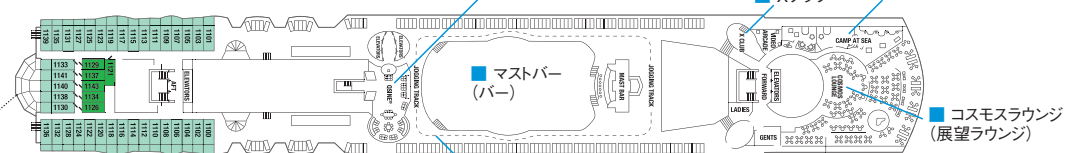

Deck Plan デッキプラン

12F スポーツデッキ

11F サンライズデッキ
A1 9

10F リポートデッキ
A1

9F スカイデッキ
CS S1 S2 A2 C1
C3 FV 2B 4 9

8F パノラマデッキ
CS S1 S2 C1 C2
C3 FV 2B 4 9

7F ビスタデッキ
CS C1 C3 FV
2A 2C 4 9

6F ペントハウスデッキ
PS RS CS S1 S2
C1 2B 2C 4 9

5F エンターテインメントデッキ

4F プロムナードデッキ

3F ブラザデッキ
5 6 10

2F コンチネンタルデッキ
7 8 11 12

[マークの見方]

■ ソファベッド付客室 ▲ 1つのブルマンベッド付客室 ● 2つのブルマンベッド付客室 ※ブルマンベッドとは壁に収納式のベッドです。♿ 車いす対応客室(全室シャワールーム) | コネクティングルーム(内ドア付) / 内側客室ドアの場所