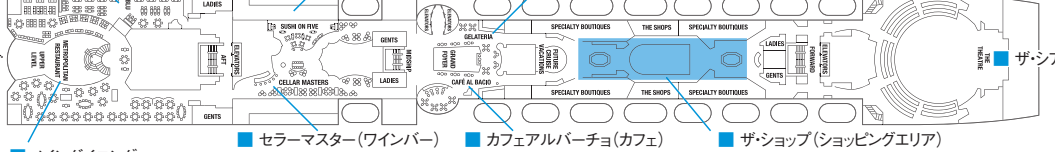

Deck Plan デッキプラン

12F スポーツデッキ

11F サンライズデッキ
A1 9

10F リポートデッキ
A1

9F スカイデッキ
CS S1 S2 A2 C1
C3 FV 2B 4 9

8F パノラマデッキ
CS S1 S2 C1 C2
C3 FV 2B 4 9

7F ビスタデッキ
CS C1 C3 FV
2A 2C 4 9

6F ペントハウスデッキ
PS RS CS S1 S2
C1 2B 2C 4 9

5F エンターテインメントデッキ

4F プロムナードデッキ

3F ブラザデッキ
5 6 10

2F コンチネンタルデッキ
7 8 11 12

[マークの見方]

■ ソファベッド付客室 ▲ 1つのブルマンベッド付客室 ● 2つのブルマンベッド付客室 ※ブルマンベッドとは壁に収納式のベッドです。♿ 車いす対応客室(全室シャワールーム) | コネクティングルーム(内ドア付) / 内側客室ドアの場所