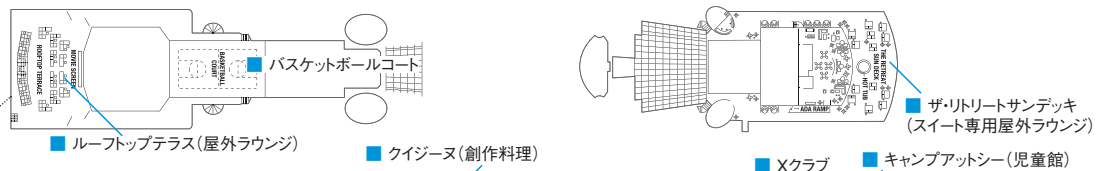

Deck Plan デッキプラン

12F スポーツデッキ

11F サンライズデッキ
A1 9

10F リポートデッキ
A1

9F スカイデッキ
CS S1 S2 A2 C1
C3 FV 2B 4 9

8F パノラマデッキ
CS S1 S2 C1 C2
C3 FV 2B 4 9

7F ビスタデッキ
CS C1 C3 FV
2A 2C 4 9

6F ペントハウスデッキ
PS RS CS S1 S2
C1 2B 2C 4 9

5F エンターテインメントデッキ

4F プロムナードデッキ

3F ブラザデッキ
5 6 10

2F コンチネンタルデッキ
7 8 11 12

[マークの見方]

■ ソファベッド付客室 ▲ 1つのブルマンベッド付客室 ● 2つのブルマンベッド付客室 ※ブルマンベッドとは壁に収納式のベッドです。♿ 車いす対応客室(全室シャワールーム) | コネクティングルーム(内ドア付) / 内側客室ドアの場所