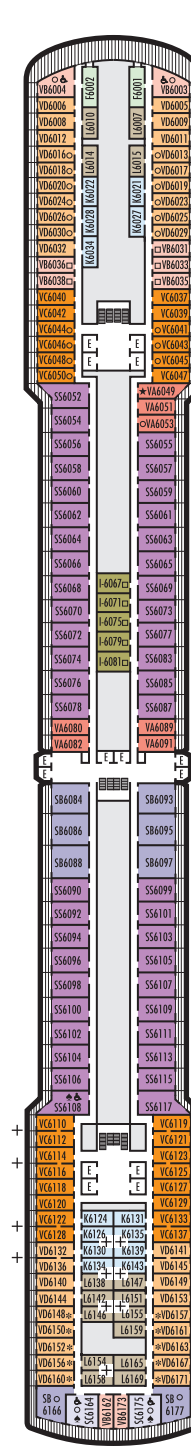

メインデッキ
客室番号 1001-1127

ローワープロムナードデッキ

プロムナードデッキ

アッパープロムナードデッキ
客室番号 4001-4185

ベランダデッキ
客室番号 5001-5191

アッパーベランダデッキ
客室番号 6001-6177

ロattelダムデッキ
客室番号 7001-7145

ナビゲーションデッキ
客室番号 8001-8147

リドデッキ

オブザベーションデッキ
客室番号 10001-10026

スポーツデッキ

MS NOORDAM (ノールダム)

デッキプラン & 客室

客室はカテゴリーにより色分けされており、各客室はカテゴリーを表すアルファベットと客室番号で識別されています。全ての客室にフラットパネルテレビ、DVDプレーヤー、多重チャンネル音楽、ミニバー、小型の金庫、データポート、電話が備わっています。

重要なお知らせ: 同じカテゴリーでも家具の配置や設備が異なる客室がございます。デッキプラン上の客室の記号は下記の客室の説明と異なる点を示しています。

ベランダスイート

PS
ピナクルスイート: ベッドルーム(キングサイズベッド×1)、大きなジャグジー付きバスとシャワー、シャワー室、リビングルーム、ダイニングルーム、ドレッシングルーム、ジャグジー付き専用ベランダ、パントリー、2名用ソファベッド×1、電子レンジ、冷蔵庫、お客様用化粧室、ステレオシステム、床から天井までのガラスドア

SA SB SC
ネプチューンスイート: 下段ベッド×2(キングサイズベッド×1に変更可能)、2シンク洗面台、ジャグジー付きバスとシャワー、シャワー室、広めのリビングエリア、ドレッシングルーム、専用ベランダ、2名用ソファベッド×1、床から天井までのガラスドア

SS SY SZ
シグネチャースイート: 下段ベッド×2(クイーンサイズベッド×1に変更可能)、2シンク洗面台、ジャグジー付きバスとシャワー、シャワー室、広めのリビングエリア、専用ベランダ、1名用ソファベッド×1、床から天井までのガラスドア

ベランダ付客室

VA VB VC VD VE
ベランダ: 下段ベッド×2(クイーンサイズベッド×1に変更可能)、バスとシャワー、リビングエリア、専用ベランダ、床から天井までのガラスドア