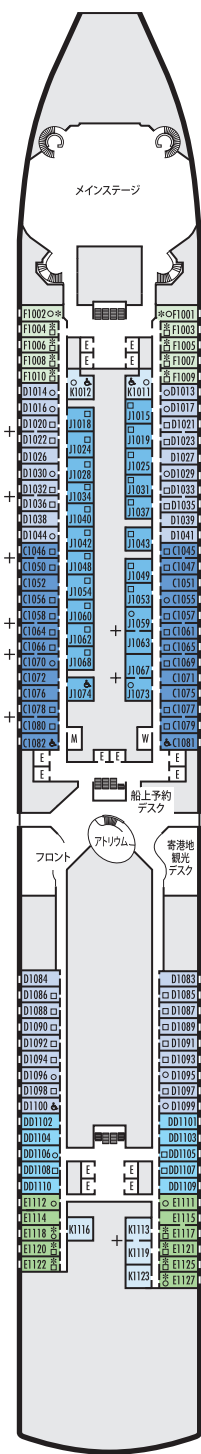

メインデッキ
客室番号 1001-1127

ローワープロムナードデッキ

プロムナードデッキ

アッパープロムナードデッキ
客室番号 4001-4185

ベランダデッキ
客室番号 5001-5191

アッパーベランダデッキ
客室番号 6001-6177

ロattelダムデッキ
客室番号 7001-7145

ナビゲーションデッキ
客室番号 8001-8147

リドデッキ

オブザベーションデッキ
客室番号 10001-10026

スポーツデッキ

MS NOORDAM (ノールダム)

デッキプラン & 客室

客室はカテゴリーにより色分けされており、各客室はカテゴリーを表すアルファベットと客室番号で識別されています。全ての客室にフラットパネルテレビ、DVDプレーヤー、多重チャンネル音楽、ミニバー、小型の金庫、データポート、電話が備わっています。

重要なお知らせ: 同じカテゴリーでも家具の配置や設備が異なる客室がございます。デッキプラン上の客室の記号は下記の客室の説明と異なる点を示しています。

ベランダスイート

PS
ピナクルスイート: ベッドルーム(キングサイズベッド×1)、大きなジャグジー付きバスとシャワー、シャワー室、リビングルーム、ダイニングルーム、ドレッシングルーム、ジャグジー付き専用ベランダ、パントリー、2名用ソファベッド×1、電子レンジ、冷蔵庫、お客様用化粧室、ステレオシステム、床から天井までのガラスドア

SA SB SC
ネプチューンスイート: 下段ベッド×2(キングサイズベッド×1に変更可能)、2シンク洗面台、ジャグジー付きバスとシャワー、シャワー室、広めのリビングエリア、ドレッシングルーム、専用ベランダ、2名用ソファベッド×1、床から天井までのガラスドア

SS SY SZ
シグネチャースイート: 下段ベッド×2(クイーンサイズベッド×1に変更可能)、2シンク洗面台、ジャグジー付きバスとシャワー、シャワー室、広めのリビングエリア、専用ベランダ、1名用ソファベッド×1、床から天井までのガラスドア

ベランダ付客室

VA VB VC VD VE
ベランダ: 下段ベッド×2(クイーンサイズベッド×1に変更可能)、バスとシャワー、リビングエリア、専用ベランダ、床から天井までのガラスドア