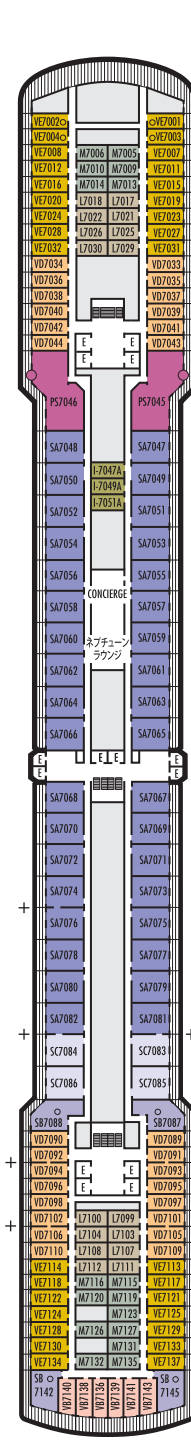

メインデッキ
客室番号 1001-1127

ローワープロムナードデッキ

プロムナードデッキ

アッパープロムナードデッキ
客室番号 4001-4185

ベランダデッキ
客室番号 5001-5191

アッパーベランダデッキ
客室番号 6001-6177

ロattelダムデッキ
客室番号 7001-7145

ナビゲーションデッキ
客室番号 8001-8147

リドデッキ

オブザベーションデッキ
客室番号 10001-10026

スポーツデッキ

MS NOORDAM (ノールダム)

デッキプラン & 客室

客室はカテゴリーにより色分けされており、各客室はカテゴリーを表すアルファベットと客室番号で識別されています。全ての客室にフラットパネルテレビ、DVDプレーヤー、多重チャンネル音楽、ミニバー、小型の金庫、データポート、電話が備わっています。

重要なお知らせ: 同じカテゴリーでも家具の配置や設備が異なる客室がございます。デッキプラン上の客室の記号は下記の客室の説明と異なる点を示しています。

ベランダスイート

PS
ピナクルスイート: ベッドルーム(キングサイズベッド×1)、大きなジャグジー付きバスとシャワー、シャワー室、リビングルーム、ダイニングルーム、ドレッシングルーム、ジャグジー付き専用ベランダ、パントリー、2名用ソファベッド×1、電子レンジ、冷蔵庫、お客様用化粧室、ステレオシステム、床から天井までのガラスドア

SA SB SC
ネプチューンスイート: 下段ベッド×2(キングサイズベッド×1に変更可能)、2シンク洗面台、ジャグジー付きバスとシャワー、シャワー室、広めのリビングエリア、ドレッシングルーム、専用ベランダ、2名用ソファベッド×1、床から天井までのガラスドア

SS SY SZ
シグネチャースイート: 下段ベッド×2(クイーンサイズベッド×1に変更可能)、2シンク洗面台、ジャグジー付きバスとシャワー、シャワー室、広めのリビングエリア、専用ベランダ、1名用ソファベッド×1、床から天井までのガラスドア

ベランダ付客室

VA VB VC VD VE
ベランダ: 下段ベッド×2(クイーンサイズベッド×1に変更可能)、バスとシャワー、リビングエリア、専用ベランダ、床から天井までのガラスドア