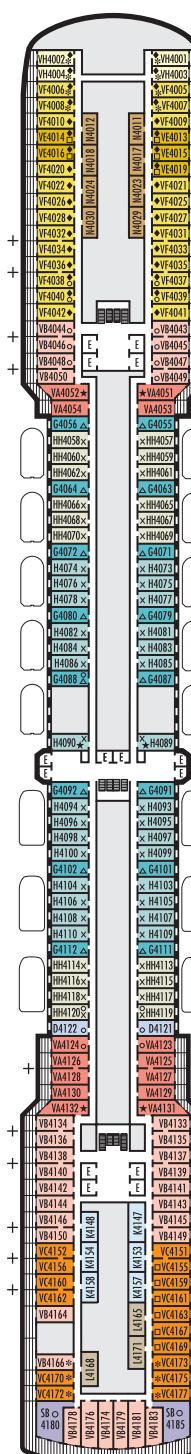

メインデッキ
客室番号 1001-1127

ローワープロムナードデッキ

プロムナードデッキ

アッパープロムナードデッキ
客室番号 4001-4185

ベランダデッキ
客室番号 5001-5191

アッパーベランダデッキ
客室番号 6001-6177

ロattelダムデッキ
客室番号 7001-7145

ナビゲーションデッキ
客室番号 8001-8147

リドデッキ

オブザベーションデッキ
客室番号 10001-10026

スポーツデッキ

MS NOORDAM (ノールダム)

デッキプラン & 客室

客室はカテゴリーにより色分けされており、各客室はカテゴリーを表すアルファベットと客室番号で識別されています。全ての客室にフラットパネルテレビ、DVDプレーヤー、多重チャンネル音楽、ミニバー、小型の金庫、データポート、電話が備わっています。

重要なお知らせ: 同じカテゴリーでも家具の配置や設備が異なる客室がございます。デッキプラン上の客室の記号は下記の客室の説明と異なる点を示しています。

ベランダスイート

PS
ピナクルスイート: ベッドルーム(キングサイズベッド×1)、大きなジャグジー付きバスとシャワー、シャワー室、リビングルーム、ダイニングルーム、ドレッシングルーム、ジャグジー付き専用ベランダ、パントリー、2名用ソファベッド×1、電子レンジ、冷蔵庫、お客様用化粧室、ステレオシステム、床から天井までのガラスドア

SA SB SC
ネプチューンスイート: 下段ベッド×2(キングサイズベッド×1に変更可能)、2シンク洗面台、ジャグジー付きバスとシャワー、シャワー室、広めのリビングエリア、ドレッシングルーム、専用ベランダ、2名用ソファベッド×1、床から天井までのガラスドア

SS SY SZ
シグネチャースイート: 下段ベッド×2(クイーンサイズベッド×1に変更可能)、2シンク洗面台、ジャグジー付きバスとシャワー、シャワー室、広めのリビングエリア、専用ベランダ、1名用ソファベッド×1、床から天井までのガラスドア

ベランダ付客室

VA VB VC VD VE
ベランダ: 下段ベッド×2(クイーンサイズベッド×1に変更可能)、バスとシャワー、リビングエリア、専用ベランダ、床から天井までのガラスドア