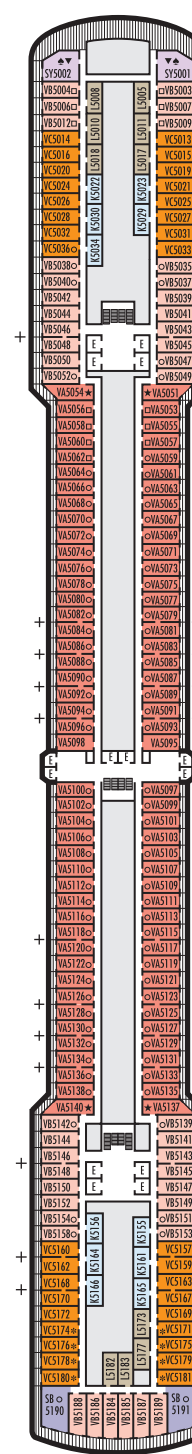

メインデッキ
客室番号 1001-1127

ローワープロムナードデッキ

プロムナードデッキ

アッパープロムナードデッキ
客室番号 4001-4185

ベランダデッキ
客室番号 5001-5191

アッパーベランダデッキ
客室番号 6001-6177

ロattelダムデッキ
客室番号 7001-7145

ナビゲーションデッキ
客室番号 8001-8147

リドデッキ

オブザベーションデッキ
客室番号 10001-10026

スポーツデッキ

MS NOORDAM (ノールダム)

デッキプラン & 客室

客室はカテゴリーにより色分けされており、各客室はカテゴリーを表すアルファベットと客室番号で識別されています。全ての客室にフラットパネルテレビ、DVDプレーヤー、多重チャンネル音楽、ミニバー、小型の金庫、データポート、電話が備わっています。

重要なお知らせ: 同じカテゴリーでも家具の配置や設備が異なる客室がございます。デッキプラン上の客室の記号は下記の客室の説明と異なる点を示しています。

ベランダスイート

PS
ピナクルスイート: ベッドルーム(キングサイズベッド×1)、大きなジャグジー付きバスとシャワー、シャワー室、リビングルーム、ダイニングルーム、ドレッシングルーム、ジャグジー付き専用ベランダ、パントリー、2名用ソファベッド×1、電子レンジ、冷蔵庫、お客様用化粧室、ステレオシステム、床から天井までのガラスドア

SA SB SC
ネプチューンスイート: 下段ベッド×2(キングサイズベッド×1に変更可能)、2シンク洗面台、ジャグジー付きバスとシャワー、シャワー室、広めのリビングエリア、ドレッシングルーム、専用ベランダ、2名用ソファベッド×1、床から天井までのガラスドア

SS SY SZ
シグネチャースイート: 下段ベッド×2(クイーンサイズベッド×1に変更可能)、2シンク洗面台、ジャグジー付きバスとシャワー、シャワー室、広めのリビングエリア、専用ベランダ、1名用ソファベッド×1、床から天井までのガラスドア

ベランダ付客室

VA VB VC VD VE
ベランダ: 下段ベッド×2(クイーンサイズベッド×1に変更可能)、バスとシャワー、リビングエリア、専用ベランダ、床から天井までのガラスドア