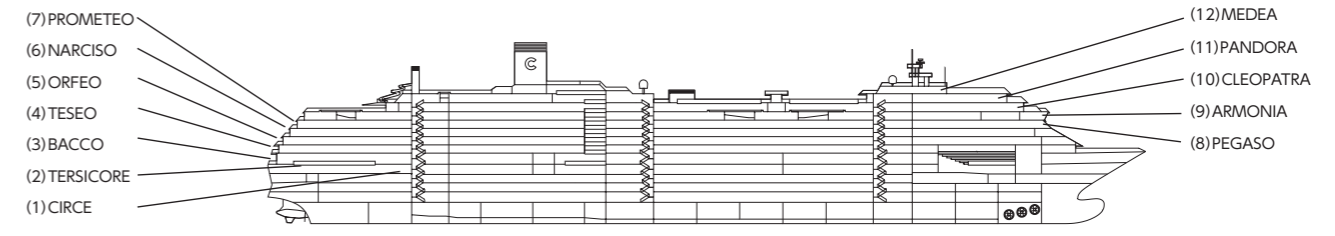

コスタ メディタラニア

■ キャビン

スイートキャビン		パノラマスイート		スイート	
グランドスイート	PS (定員2~4名) 約25㎡+バルコニー約8㎡	パノラマスイート	PS (定員2~4名) 約25㎡+バルコニー約8㎡	スイート	S (定員3~4名) 約25㎡+バルコニー約8㎡
GS (定員3名) 約35㎡+バルコニー約11㎡					
バルコニーキャビン		海側キャビン		内側キャビン	
BA (定員2~4名) 約16㎡+バルコニー約3~5㎡	ET (定員2~4名) 約16㎡	海側キャビン	ET (定員2~4名) 約16㎡	内側キャビン	IN (定員2~4名) 約14㎡

- ✓ 一部視界不良 (パーシャルビュー) キャビン
- X 視界不良キャビン (併し内側IN設定)
- シングルキャビン
- H 身体の不自由な方向けキャビン
- ( ) コネクティングキャビン
- E エレベーター
- シングルアルマンベッド (壁又は天井付けの折りたたみベッド)
- シングルソファベッド

DECK 11 PANDORA
Ponte Aperto, DECK 12 MEDEA, Campo da Giove スポーティブック, ジョキングトラック(100m)

DECK 10 CLEOPATRA
オリンピアジムフィットネスルーム, オリンピアジムフィットネスルーム, Sala Olimpia, オリンピア ラウンジ, ソラリウム サンデッキ, ソラリウム バー

DECK 9 ARMONIA
オリンピアジムフィットネスルーム, テルメ イスキアスパ, Venus Beauty, ビューティサロンの, Piccina Armonia ハルモニアプール, バルモニア, Lido Armonia, Piccina Cadmo カドモス プール

DECK 8 PEGASO
Porte di Comando ブリッジ, Piccina Armonia ハルモニアプール, バルモニア, Lido Armonia, Piccina Cadmo カドモス プール, Club Medusa, クラブメデューサー レスドラ

DECK 7 PROMETEO
Puffelestron, ベルテラデルラネゴ, Piccina Armonia ハルモニアプール, バルモニア, Lido Armonia, Piccina Cadmo カドモス プール, Bar Apollo, パーアポロン, Lido Apollo

DECK 6 NARCISO
Poppa PigArea, ベービーピップ, キッズエリア, シアター オシリス, Teatro Odisi

DECK 5 ORFEO
Poppa PigArea, ベービーピップ, キッズエリア, シアター オシリス, Teatro Odisi

DECK 4 TESEO
Poppa PigArea, ベービーピップ, キッズエリア, シアター オシリス, Teatro Odisi

DECK 3 BACCO
Poppa PigArea, ベービーピップ, キッズエリア, シアター オシリス, Teatro Odisi

DECK 2 TERSICORE
Poppa PigArea, ベービーピップ, キッズエリア, シアター オシリス, Teatro Odisi

DECK 1 CIRCE
Poppa PigArea, ベービーピップ, キッズエリア, シアター オシリス, Teatro Odisi