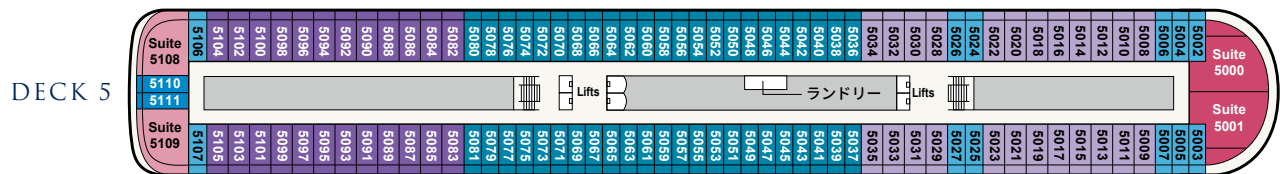

DECK PLAN

バイキング・エデン デッキプラン

OWNER'S SUITE
オーナーズ・スイート
約135m²
OS

EXPLORER SUITE
エクスプローラー・スイート
約70~108m²
ES1 ES2 ES3

PENTHOUSE JUNIOR SUITE
ペントハウス・ジュニアスイート
約38m²
PS1 PS2 PS3

PENTHOUSE VERANDA
ペントハウス・ベランダ
約31m²
PV1 PV2 PV3

DELUXE VERANDA
デラックス・ベランダ
約25m²
DV1 DV2 DV3 DV4 DV5 DV6

VERANDA
ベランダ 約25m²
V1 V2

SHIP DATA

客船情報

総トン数	48,000トン	全客室数	465室
全長	227m		
全幅	29m	ベランダ	42室
乗客定員	930名	デラックス・ベランダ	272室
就航年	2017年	ペントハウス・ベランダ	104室
			ペントハウス・ジュニアスイート 32室
			エクスプローラー・スイート 14室
			オーナーズ・スイート 1室

6020と6021 (DECK 6/PS3カテゴリー) の客室はバリアフリー客室となり、車椅子のお客様もご利用いただけます。
Lifts : エレベーター