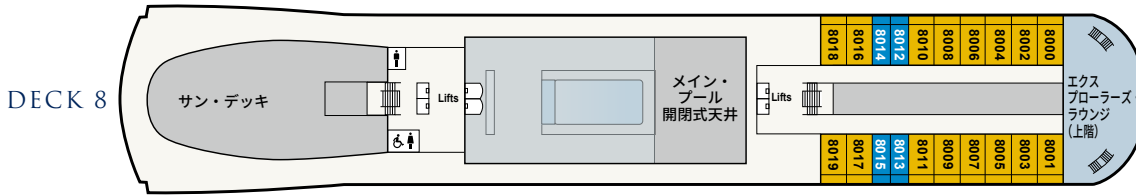

DECK PLAN

バイキング・エデン デッキプラン

OWNER'S SUITE
オーナーズ・スイート
約135m²
OS

EXPLORER SUITE
エクスプローラー・スイート
約70~108m²
ES1 ES2 ES3

PENTHOUSE JUNIOR SUITE
ペントハウス・ジュニアスイート
約38m²
PS1 PS2 PS3

PENTHOUSE VERANDA
ペントハウス・ベランダ
約31m²
PV1 PV2 PV3

DELUXE VERANDA
デラックス・ベランダ
約25m²
DV1 DV2 DV3 DV4 DV5 DV6

VERANDA
ベランダ 約25m²
V1 V2

SHIP DATA

客船情報

総トン数	48,000トン	全客室数	465室
全長	227m		
全幅	29m	ベランダ	42室
乗客定員	930名	デラックス・ベランダ	272室
就航年	2017年	ペントハウス・ベランダ	104室
			ペントハウス・ジュニアスイート 32室
			エクスプローラー・スイート 14室
			オーナーズ・スイート 1室