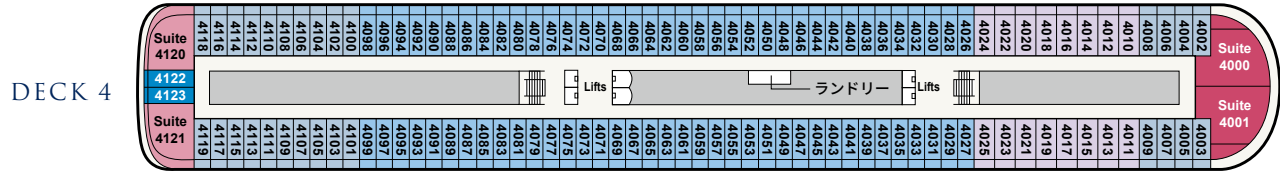

DECK PLAN

バイキング・エデン デッキプラン

OWNER'S SUITE
オーナーズ・スイート
約135m²
OS

EXPLORER SUITE
エクスプローラー・スイート
約70~108m²
ES1 ES2 ES3

PENTHOUSE JUNIOR SUITE
ペントハウス・ジュニアスイート
約38m²
PS1 PS2 PS3

PENTHOUSE VERANDA
ペントハウス・ベランダ
約31m²
PV1 PV2 PV3

DELUXE VERANDA
デラックス・ベランダ
約25m²
DV1 DV2 DV3 DV4 DV5 DV6

VERANDA
ベランダ 約25m²
V1 V2

SHIP DATA

客船情報

総トン数	48,000トン	全客室数	465室
全長	227m		
全幅	29m	ベランダ	42室
乗客定員	930名	デラックス・ベランダ	272室
就航年	2017年	ペントハウス・ベランダ	104室
			ペントハウス・ジュニアスイート 32室
			エクスプローラー・スイート 14室
			オーナーズ・スイート 1室

6020と6021 (DECK 6/PS3カテゴリー) の客室はバリアフリー客室となり、車椅子のお客様もご利用いただけます。
Lifts : エレベーター