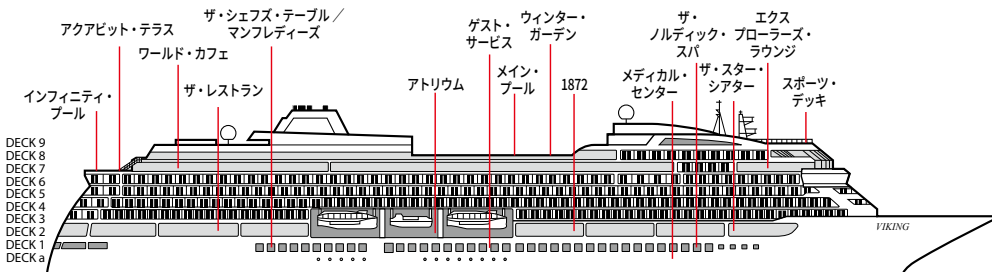

DECK PLAN

バイキング・エデン デッキプラン

OWNER'S SUITE
オーナーズ・スイート
約135m²
OS

EXPLORER SUITE
エクスプローラー・スイート
約70~108m²
ES1 ES2 ES3

PENTHOUSE JUNIOR SUITE
ペントハウス・ジュニアスイート
約38m²
PS1 PS2 PS3

PENTHOUSE VERANDA
ペントハウス・ベランダ
約31m²
PV1 PV2 PV3

DELUXE VERANDA
デラックス・ベランダ
約25m²
DV1 DV2 DV3 DV4 DV5 DV6

VERANDA
ベランダ 約25m²
V1 V2

SHIP DATA

客船情報

総トン数	48,000トン	全客室数	465室
全長	227m		
全幅	29m	ベランダ	42室
乗客定員	930名	デラックス・ベランダ	272室
就航年	2017年	ペントハウス・ベランダ	104室
			ペントハウス・ジュニアスイート 32室
			エクスプローラー・スイート 14室
			オーナーズ・スイート 1室