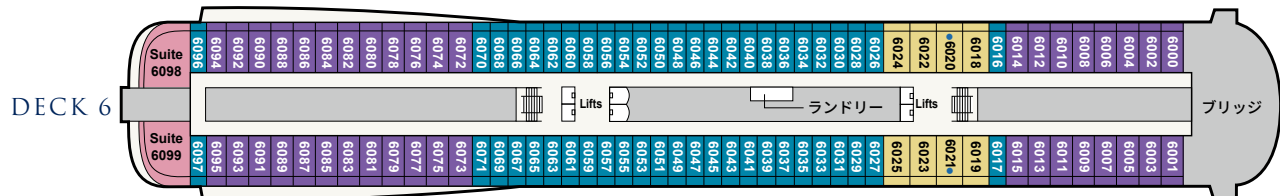

DECK PLAN

バイキング・エデン デッキプラン

OWNER'S SUITE
オーナーズ・スイート
約135m²
OS

EXPLORER SUITE
エクスプローラー・スイート
約70~108m²
ES1 ES2 ES3

PENTHOUSE JUNIOR SUITE
ペントハウス・ジュニアスイート
約38m²
PS1 PS2 PS3

PENTHOUSE VERANDA
ペントハウス・ベランダ
約31m²
PV1 PV2 PV3

DELUXE VERANDA
デラックス・ベランダ
約25m²
DV1 DV2 DV3 DV4 DV5 DV6

VERANDA
ベランダ 約25m²
V1 V2

SHIP DATA

客船情報

総トン数	48,000トン	全客室数	465室
全長	227m		
全幅	29m	ベランダ	42室
乗客定員	930名	デラックス・ベランダ	272室
就航年	2017年	ペントハウス・ベランダ	104室
			ペントハウス・ジュニアスイート 32室
			エクスプローラー・スイート 14室
			オーナーズ・スイート 1室

6020と6021 (DECK 6/PS3カテゴリー) の客室はバリアフリー客室となり、車椅子のお客様もご利用いただけます。
Lifts : エレベーター