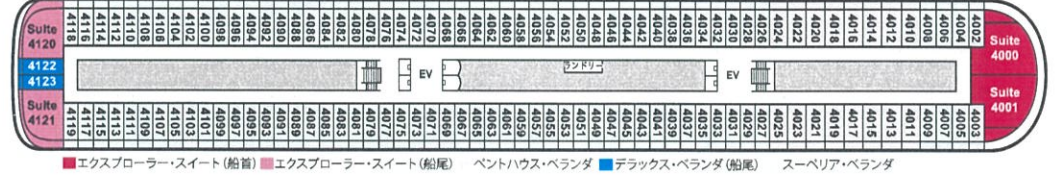

SHIP DATA

バイキング・エデン

総トン数: 48,000t
 初就航: 2017年
 全長: 227m
 全幅: 29m
 乗客定員: 930名

★医務室はデッキa(最下層)に、スポーツ施設はデッキ9(最上層)にあります。

DECK 8

■ ベントハウス・ジュニア・スイート ■ デラックス・ベランダ

DECK 7

■ オーナーズ・スイート ■ ベントハウス・ジュニア・スイート ■ デラックス・ベランダ

DECK 6

■ エクスプローラー・スイート (船尾) ■ ベントハウス・ジュニア・スイート ■ ベントハウス・ベランダ ■ デラックス・ベランダ
 ● 6020号室と6021号室は米国ADA法に基づくバリアフリーのお部屋となっております。

DECK 5

■ エクスプローラー・スイート (船首) ■ エクスプローラー・スイート (船尾) ■ ベントハウス・ベランダ ■ デラックス・ベランダ (船尾) ■ デラックス・ベランダ

DECK 4

■ エクスプローラー・スイート (船首) ■ エクスプローラー・スイート (船尾) ■ ベントハウス・ベランダ ■ デラックス・ベランダ (船尾) ■ スーパー・ベランダ

DECK 3

■ エクスプローラー・スイート ■ デラックス・ベランダ (船尾) ■ スーパー・ベランダ ■ ベランダ

DECK 2

DECK 1