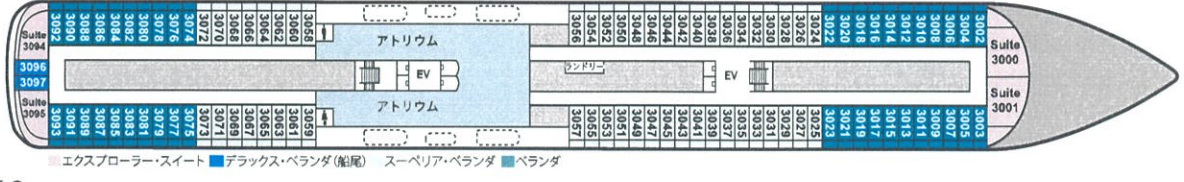

SHIP DATA

バイキング・エデン

総トン数: 48,000t
 初就航: 2017年
 全長: 227m
 全幅: 29m
 乗客定員: 930名

★医務室はデッキa(最下層)に、スポーツ施設はデッキ9(最上層)にあります。

DECK 8

■ ベントハウス・ジュニア・スイート ■ デラックス・ベランダ

DECK 7

■ オーナーズ・スイート ■ ベントハウス・ジュニア・スイート ■ デラックス・ベランダ

DECK 6

■ エクスプローラー・スイート (船尾) ■ ベントハウス・ジュニア・スイート ■ ベントハウス・ベランダ ■ デラックス・ベランダ
 ● 6020号室と6021号室は米国ADA法に基づくバリアフリーのお部屋となっております。

DECK 5

■ エクスプローラー・スイート (船首) ■ エクスプローラー・スイート (船尾) ■ ベントハウス・ベランダ ■ デラックス・ベランダ (船尾) ■ デラックス・ベランダ

DECK 4

■ エクスプローラー・スイート (船首) ■ エクスプローラー・スイート (船尾) ■ ベントハウス・ベランダ ■ デラックス・ベランダ (船尾) ■ スーパー・ベランダ

DECK 3

■ エクスプローラー・スイート ■ デラックス・ベランダ (船尾) ■ スーパー・ベランダ ■ ベランダ

DECK 2

DECK 1