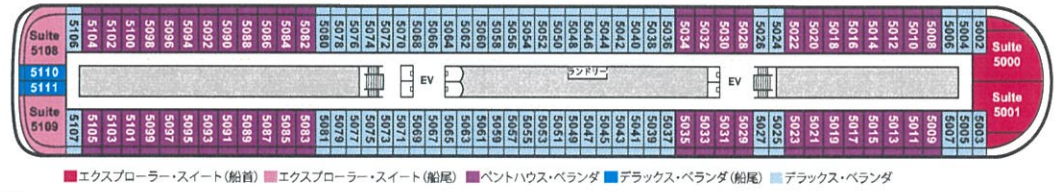

SHIP DATA

バイキング・エデン

総トン数: 48,000t
 初就航: 2017年
 全長: 227m
 全幅: 29m
 乗客定員: 930名

★医務室はデッキa(最下層)に、スポーツ施設はデッキ9(最上層)にあります。

DECK 8

■ ベントハウス・ジュニア・スイート ■ デラックス・ベランダ

DECK 7

■ オーナーズ・スイート ■ ベントハウス・ジュニア・スイート ■ デラックス・ベランダ

DECK 6

■ エクスプローラー・スイート (船尾) ■ ベントハウス・ジュニア・スイート ■ ベントハウス・ベランダ ■ デラックス・ベランダ
 ● 6020号室と6021号室は米国ADA法に基づくバリアフリーのお部屋となっております。

DECK 5

■ エクスプローラー・スイート (船首) ■ エクスプローラー・スイート (船尾) ■ ベントハウス・ベランダ ■ デラックス・ベランダ (船尾) ■ デラックス・ベランダ

DECK 4

■ エクスプローラー・スイート (船首) ■ エクスプローラー・スイート (船尾) ■ ベントハウス・ベランダ ■ デラックス・ベランダ (船尾) ■ スーパー・ベランダ

DECK 3

■ エクスプローラー・スイート ■ デラックス・ベランダ (船尾) ■ スーパー・ベランダ ■ ベランダ

DECK 2

DECK 1