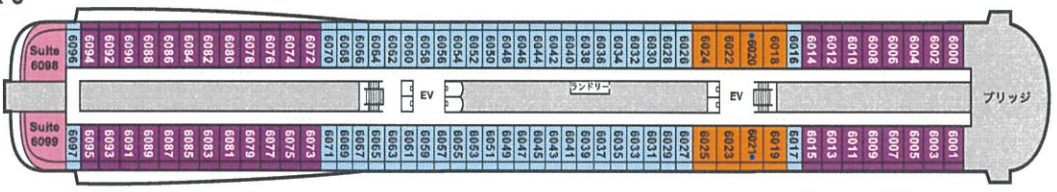

SHIP DATA

バイキング・エデン

総トン数: 48,000t
 初就航: 2017年
 全長: 227m
 全幅: 29m
 乗客定員: 930名

★医務室はデッキa(最下層)に、スポーツ施設はデッキ9(最上層)にあります。

DECK 8

■ ベントハウス・ジュニア・スイート ■ デラックス・ベランダ

DECK 7

■ オーナーズ・スイート ■ ベントハウス・ジュニア・スイート ■ デラックス・ベランダ

DECK 6

■ エクスプローラー・スイート (船尾) ■ ベントハウス・ジュニア・スイート ■ ベントハウス・ベランダ ■ デラックス・ベランダ
 ● 6020号室と6021号室は米国ADA法に基づくバリアフリーのお部屋となっております。

DECK 5

■ エクスプローラー・スイート (船首) ■ エクスプローラー・スイート (船尾) ■ ベントハウス・ベランダ ■ デラックス・ベランダ (船尾) ■ デラックス・ベランダ

DECK 4

■ エクスプローラー・スイート (船首) ■ エクスプローラー・スイート (船尾) ■ ベントハウス・ベランダ ■ デラックス・ベランダ (船尾) ■ スーパー・ベランダ

DECK 3

■ エクスプローラー・スイート ■ デラックス・ベランダ (船尾) ■ スーパー・ベランダ ■ ベランダ

DECK 2

DECK 1