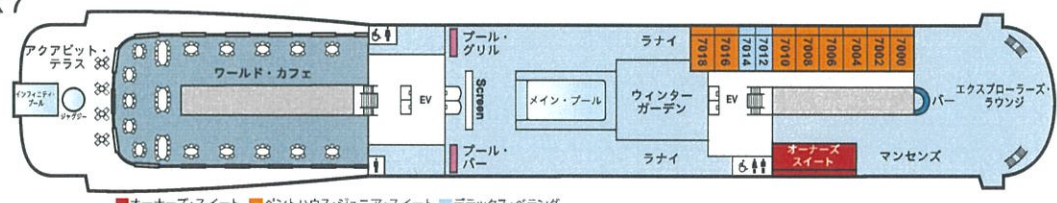

SHIP DATA

バイキング・エデン

総トン数: 48,000t
 初就航: 2017年
 全長: 227m
 全幅: 29m
 乗客定員: 930名

★医務室はデッキa(最下層)に、スポーツ施設はデッキ9(最上層)にあります。

DECK 8

■ ベントハウス・ジュニア・スイート ■ デラックス・ベランダ

DECK 7

■ オーナーズ・スイート ■ ベントハウス・ジュニア・スイート ■ デラックス・ベランダ

DECK 6

■ エクスプローラー・スイート (船尾) ■ ベントハウス・ジュニア・スイート ■ ベントハウス・ベランダ ■ デラックス・ベランダ
 ● 6020号室と6021号室は米国ADA法に基づくバリアフリーのお部屋となっております。

DECK 5

■ エクスプローラー・スイート (船首) ■ エクスプローラー・スイート (船尾) ■ ベントハウス・ベランダ ■ デラックス・ベランダ (船尾) ■ デラックス・ベランダ

DECK 4

■ エクスプローラー・スイート (船首) ■ エクスプローラー・スイート (船尾) ■ ベントハウス・ベランダ ■ デラックス・ベランダ (船尾) ■ スーパー・ベランダ

DECK 3

■ エクスプローラー・スイート ■ デラックス・ベランダ (船尾) ■ スーパー・ベランダ ■ ベランダ

DECK 2

DECK 1