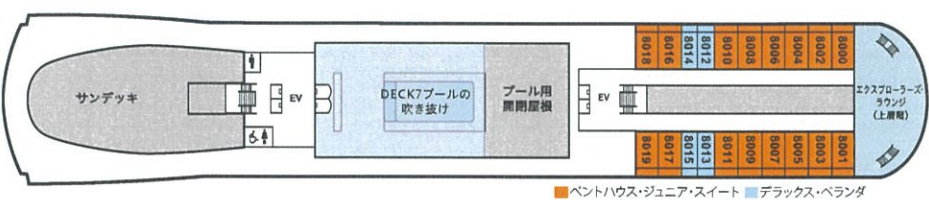

SHIP DATA

バイキング・エデン

総トン数: 48,000t
 初就航: 2017年
 全長: 227m
 全幅: 29m
 乗客定員: 930名

★医務室はデッキa(最下層)に、スポーツ施設はデッキ9(最上層)にあります。

DECK 8

■ ベントハウス・ジュニア・スイート ■ デラックス・ベランダ

DECK 7

■ オーナーズ・スイート ■ ベントハウス・ジュニア・スイート ■ デラックス・ベランダ

DECK 6

■ エクスプローラー・スイート (船尾) ■ ベントハウス・ジュニア・スイート ■ ベントハウス・ベランダ ■ デラックス・ベランダ
 ● 6020号室と6021号室は米国ADA法に基づくバリアフリーのお部屋となっております。

DECK 5

■ エクスプローラー・スイート (船首) ■ エクスプローラー・スイート (船尾) ■ ベントハウス・ベランダ ■ デラックス・ベランダ (船尾) ■ デラックス・ベランダ

DECK 4

■ エクスプローラー・スイート (船首) ■ エクスプローラー・スイート (船尾) ■ ベントハウス・ベランダ ■ デラックス・ベランダ (船尾) ■ スーパー・ベランダ

DECK 3

■ エクスプローラー・スイート ■ デラックス・ベランダ (船尾) ■ スーパー・ベランダ ■ ベランダ

DECK 2

DECK 1