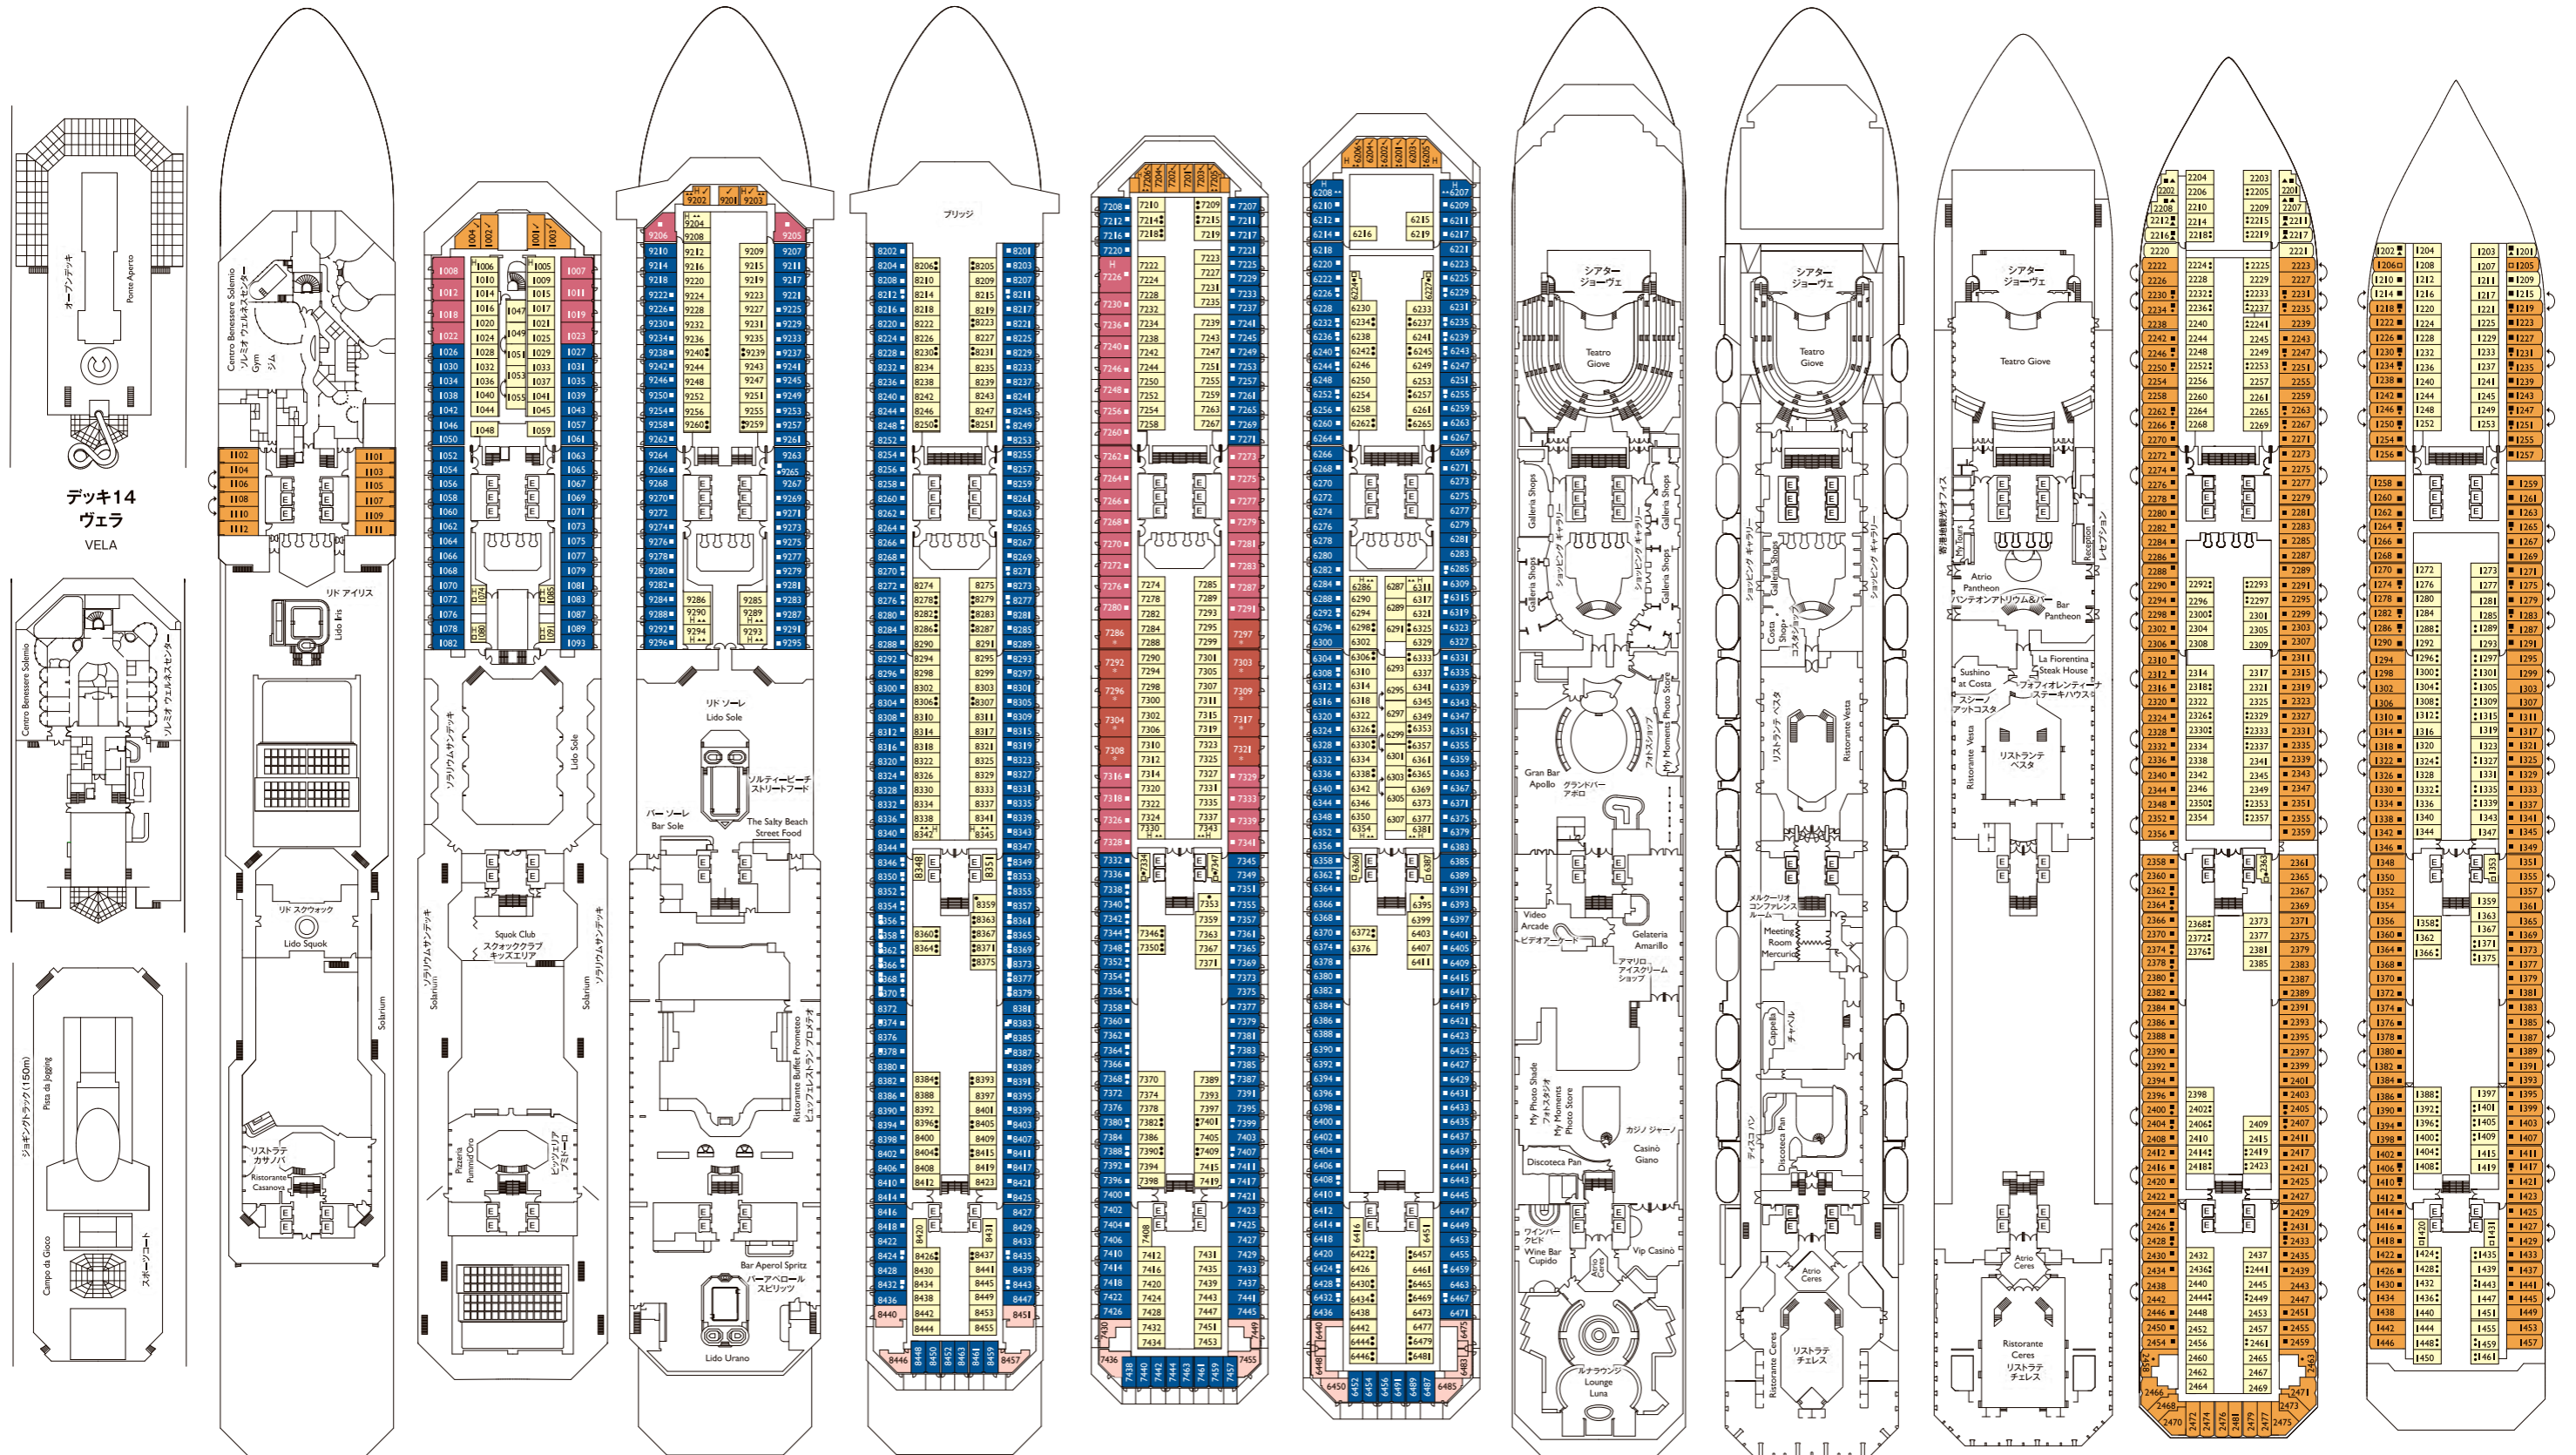

[デッキプラン] コスタ セレーナ

Deck plan Costa Serena

Costa Serena ■ 就航:2007年(2023年改裝) ■ 総トン数:114,500トン ■ 全長:290m ■ 全幅:35.5m ■ 乗客人数:3,780名 ■ 乗組員数:1,100名 ■ 船籍:イタリア

■ グランドスイート バルコニー ■ 스위트 バルコニー ■ ミニスイート オーシャンビュー
■ 海側バルコニー ■ 海側 ■ 内側

✓ 一部視界不良(パーシャルビュー)キャビン H 身体の不自由な方向向けキャビン C コネクティングキャビン E エレベーター * ダブルソファベッド ● シングルブルマンベッド(壁又は天井付けの折りたたみベッド) ■ シングルソファベッド ▲ シングルベッドを組み合わせてダブルに変更できません ▲ ダブルに変更できません □ シングル専用